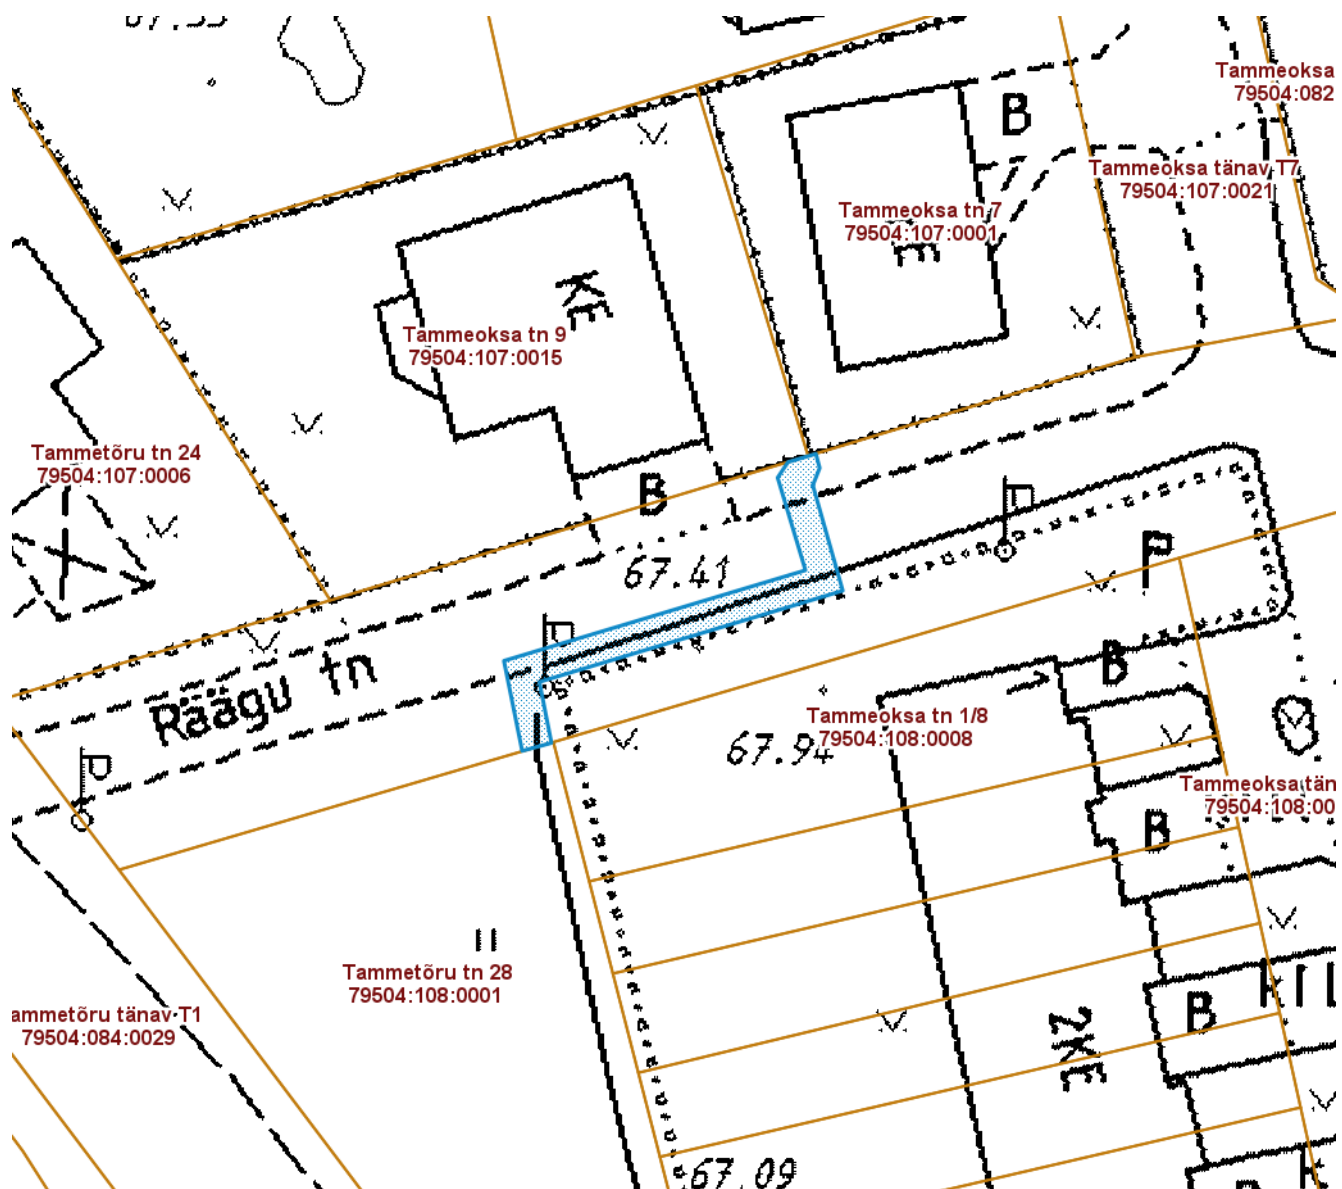

ISIKLIKU KASUTUSÕIGUSEGA KOORMATAVA

ALA SKEEM

Räägu tänav T13 (79504:086:0051)

M 1 : 500

— Isikliku kasutusõigusega seatav
maa-ala 70 m²
(0,4 kV maakaabelliin ja jaotuskilp)

Nr	X	Y
1	6470978.29	657726.26
2	6470971.33	657728.23
3	6470965.30	657708.19
4	6470961.28	657708.98
5	6470960.75	657707.05
6	6470966.70	657705.84
7	6470972.67	657725.77
8	6470978.79	657723.93
9	6470979.81	657724.61
10	6470980.36	657726.46
11	6470979.43	657726.71